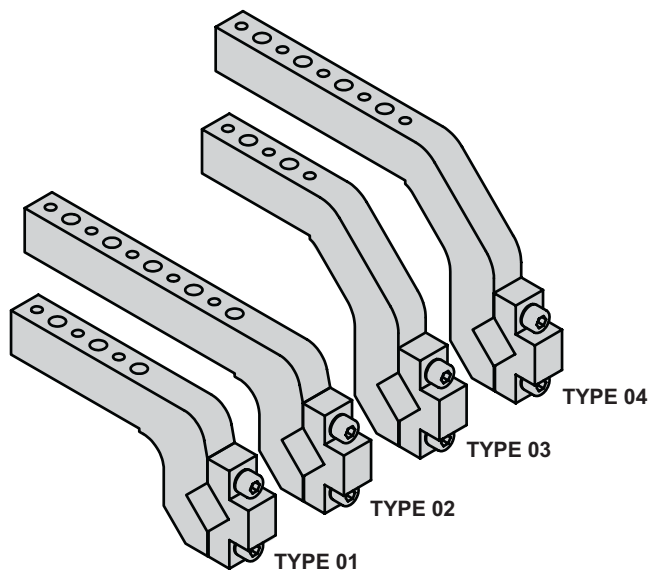

## X••63 Clamp Arm Options

Right Hand Arm RA

Double Armed : DA

Left Hand Arm LA

CLAMP ARM	'A'	'B'	'C'	WT kg
TYPE 01	144	75	25	1.0
TYPE 02	204	75	25	1.3
TYPE 03	144	75	70	1.2
TYPE 04	204	75	70	1.4

### TO ORDER :

See order guide for further information

X••163-D-ES1- **RA** - **01** - 090

Arm Type	Arm options
RA Right hand arm	01 Arm type 1
LA Left hand arm	02 Arm type 2
DA Double arm	03 Arm type 3
	04 Arm type 4