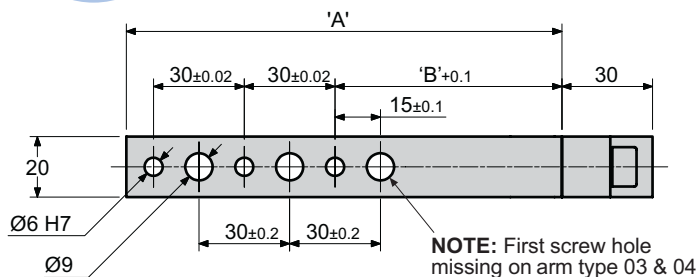

## X••63 Clamp Arm Options

Right Hand Arm RA

Double Armed : DA

Left Hand Arm LA

CLAMP ARM	'A'	'B'	'C'	WT kg
TYPE 01	144	75	25	1.0
TYPE 02	204	75	25	1.3
TYPE 03	144	75	70	1.2
TYPE 04	204	75	70	1.4

### TO ORDER :

See order guide for further information

X••163-D-ES1- **RA** - **01** - 090

Arm Type	Arm options
RA Right hand arm	01 Arm type 1
LA Left hand arm	02 Arm type 2
DA Double arm	03 Arm type 3
	04 Arm type 4