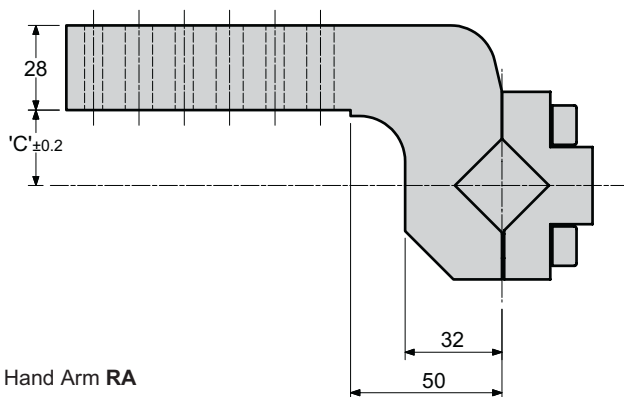

## X••63 Clamp Arm Options

Right Hand Arm RA

Double Armed : DA

Left Hand Arm LA

CLAMP ARM	'A'	'B'	'C'	WT kg
TYPE 01	144	75	25	1.0
TYPE 02	204	75	25	1.3
TYPE 03	144	75	70	1.2
TYPE 04	204	75	70	1.4

### TO ORDER :

See order guide for further information

X••163-D-ES1- **RA** - **01** - 090

Arm Type	Arm options
RA Right hand arm	01 Arm type 1
LA Left hand arm	02 Arm type 2
DA Double arm	03 Arm type 3
	04 Arm type 4